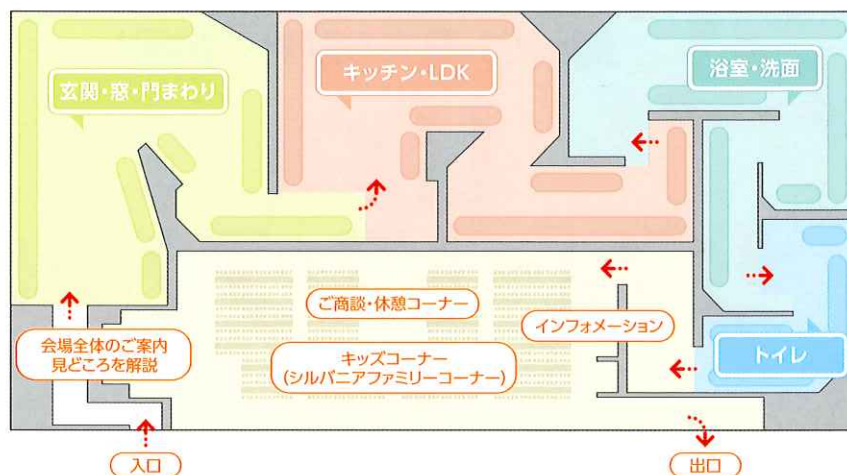

## 充実の 実演ステージ!

プロの実演販売士が  
リフォームを  
楽しくわかりやすく紹介。  
ぜひお見逃しなく!

**大好評!**

※実演時間は各10分間

リフォーム後の空間展示と最新の設備を、4つのテーマに分けてわかりやすく展示。  
体感展示や、実演によるご説明などで、リフォームの楽しさやコツをお伝えします。

※レイアウト図・展示内容は企画段階のものです。変更になる場合がございます。※掲載写真は、説明用のものです。実際の展示とは異なります。

### 玄関・窓・門まわり コーナー

玄関・窓は、「防犯・暑さ・寒さ」の  
テーマ別展示で  
お困りごとを解決!  
お庭の有効活用方法も展示します。

展示製品

玄関ドア、断熱窓(材)、カーポート、デッキ、  
ガーデンルーム、外壁など